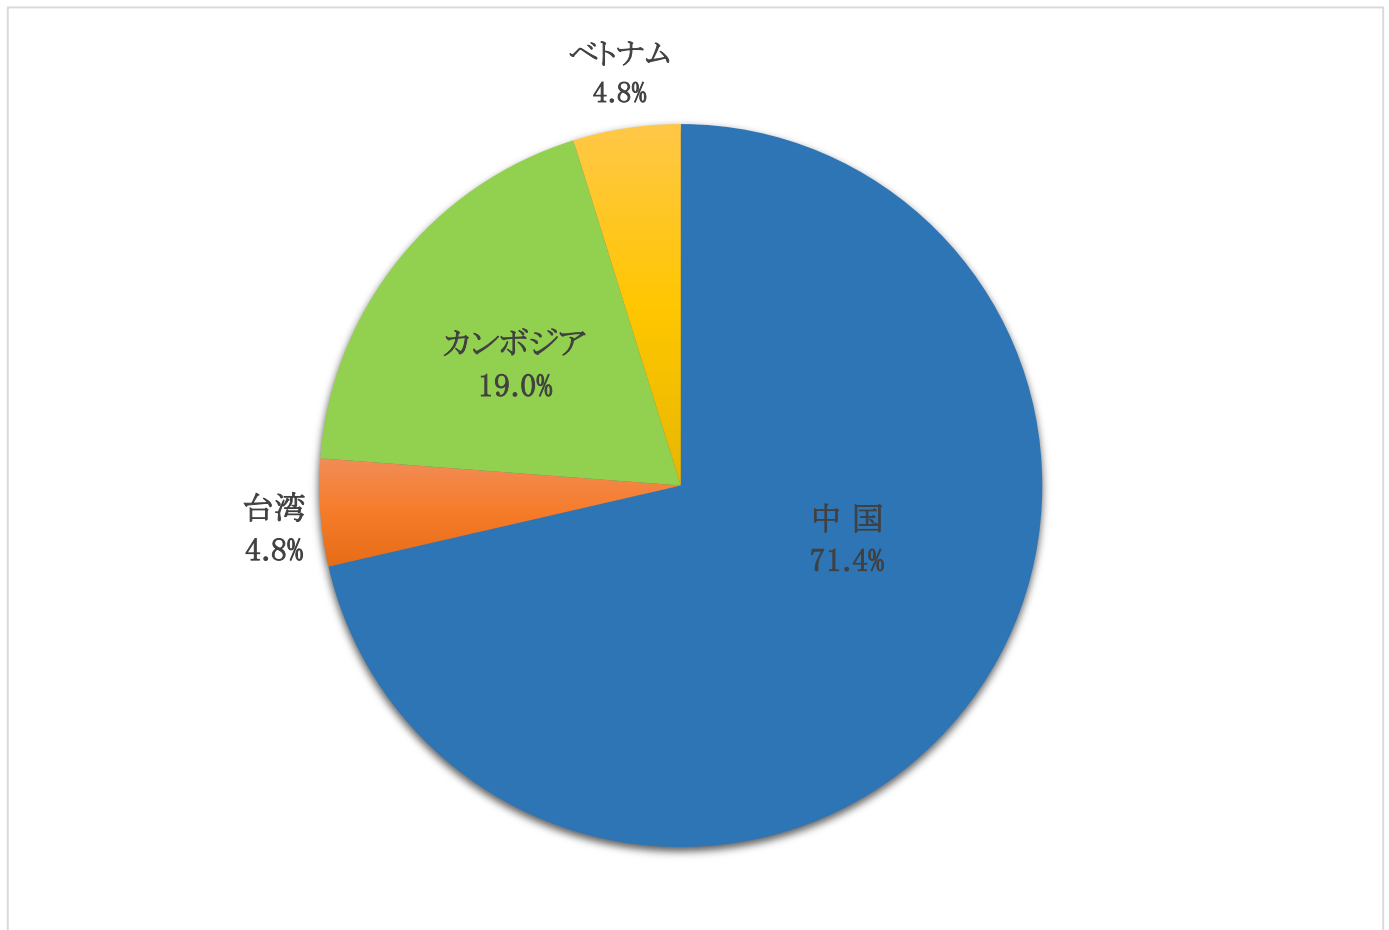

出身地域別学生数・割合(文学部・文学研究科) 2021年9月1日現在

北海道	北海道	4	近畿	滋賀県	1
東北	青森県	1	中国	京都府	3
	岩手県	1		大阪府	29
	宮城県			兵庫県	8
	秋田県	1		奈良県	4
	山形県			和歌山県	15
	福島県			鳥取県	1
関東・甲信越	茨城県	1	四国	島根県	1
	栃木県			岡山県	11
	群馬県	1		広島県	3
	埼玉県	3		山口県	
	千葉県	1		徳島県	3
	東京都	10		香川県	
	神奈川県	4		愛媛県	1
	新潟県	1		高知県	3
	山梨県			九州	福岡県
長野県	1	佐賀県			
北陸	富山県		長崎県		1
	石川県		熊本県		2
	福井県		大分県		1
東海	岐阜県	2	宮崎県		
	静岡県	2	鹿児島県	1	
	愛知県	1	沖縄県		
	三重県	3	沖縄県		
			国外	国外	21

国外内訳

中国	15	ベトナム	1
台湾	1	カンボジア	4