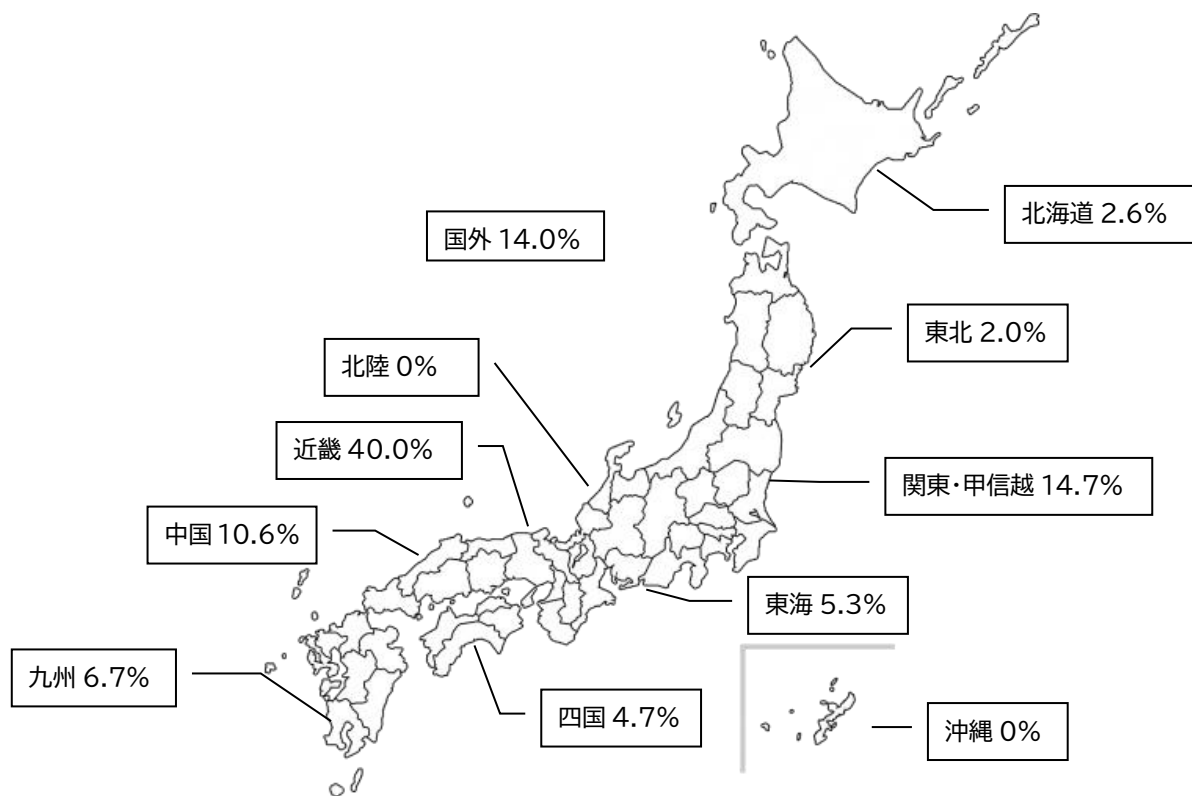

出身地域別学生数・割合(文学部・文学研究科) 2021年9月1日現在

北海道	北海道	4	近畿	滋賀県	1
東北	青森県	1	中国	京都府	3
	岩手県	1		大阪府	29
	宮城県			兵庫県	8
	秋田県	1		奈良県	4
	山形県			和歌山県	15
	福島県			鳥取県	1
関東・甲信越	茨城県	1	四国	島根県	1
	栃木県			岡山県	11
	群馬県	1		広島県	3
	埼玉県	3		山口県	
	千葉県	1		徳島県	3
	東京都	10		香川県	
	神奈川県	4		愛媛県	1
	新潟県	1		高知県	3
	山梨県			九州	福岡県
長野県	1	佐賀県			
北陸	富山県		長崎県		1
	石川県		熊本県		2
	福井県		大分県		1
東海	岐阜県	2	宮崎県		
	静岡県	2	鹿児島県	1	
	愛知県	1	沖縄県		
	三重県	3	沖縄県		
			国外	国外	21

国外内訳

中国	15	ベトナム	1
台湾	1	カンボジア	4