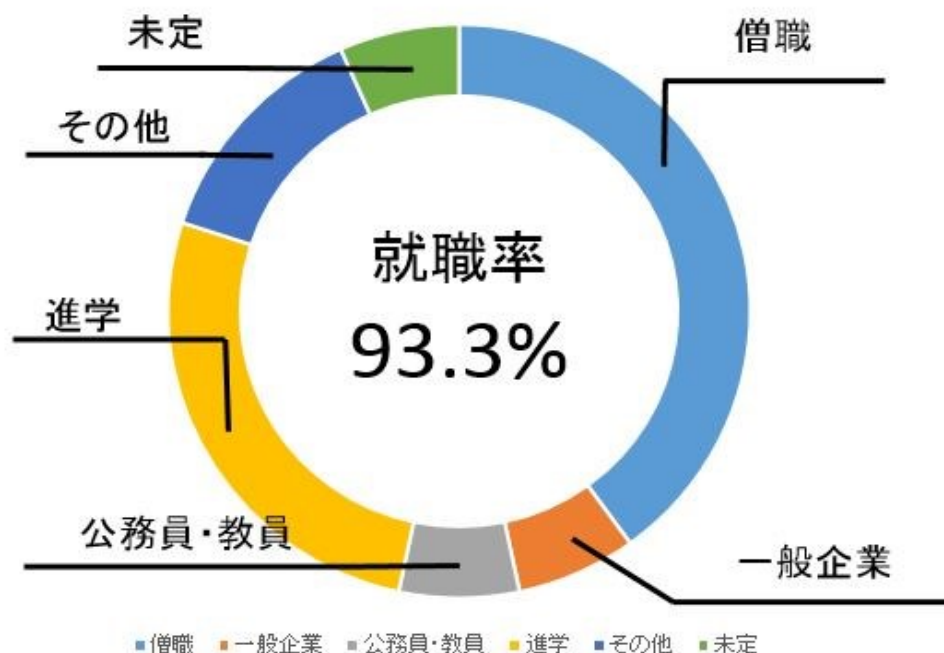

2018/5/1現在

平成29年度 卒業生進路(就職・進学)状況

平成30年3月及び平成29年9月に学部を卒業した卒業生の進路(就職・進学)状況です(別科、大学院を除く)

I.就職等			
業種	複合サービス事業(宗)	7	
	地方公務員	0	
	国家公務員	1	
	教育・学習支援業	0	
	卸売業・小売業	0	
	その他	2	
	未定	1	
	小計(I)	11	

II.進学等			
	大学院	0	
	専修学院等	4	
	専門学校等	0	
	小計(II)	4	

合計(I + II)		15	

平成30年度 卒業生進路実績表