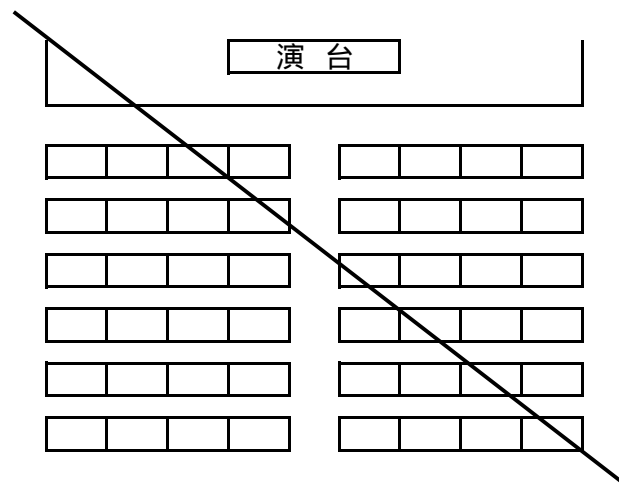

演台

11列×5席=55席

55席 ひとつ空き33席

402号教室

演 台

10列×5席=50席

10列×6席=60席

10列×5席=50席

160席 ひとつ空き90席
スクリーン・遮光カーテン
マイク 4系統

403号教室(154席)

10列×5席=50席

9列×6席=54席

10列×5席=50席

154席 ひとつ空き87席
スクリーン・遮光カーテン
マイク 2系統

404号教室

6列×4席=24席

6列×4席=24席

48席 ひとつ空き24席

405号教室

6列×4席=24席

6列×4席=24席

48席 ひとつ空き24席

406号教室

6列×5席=30席