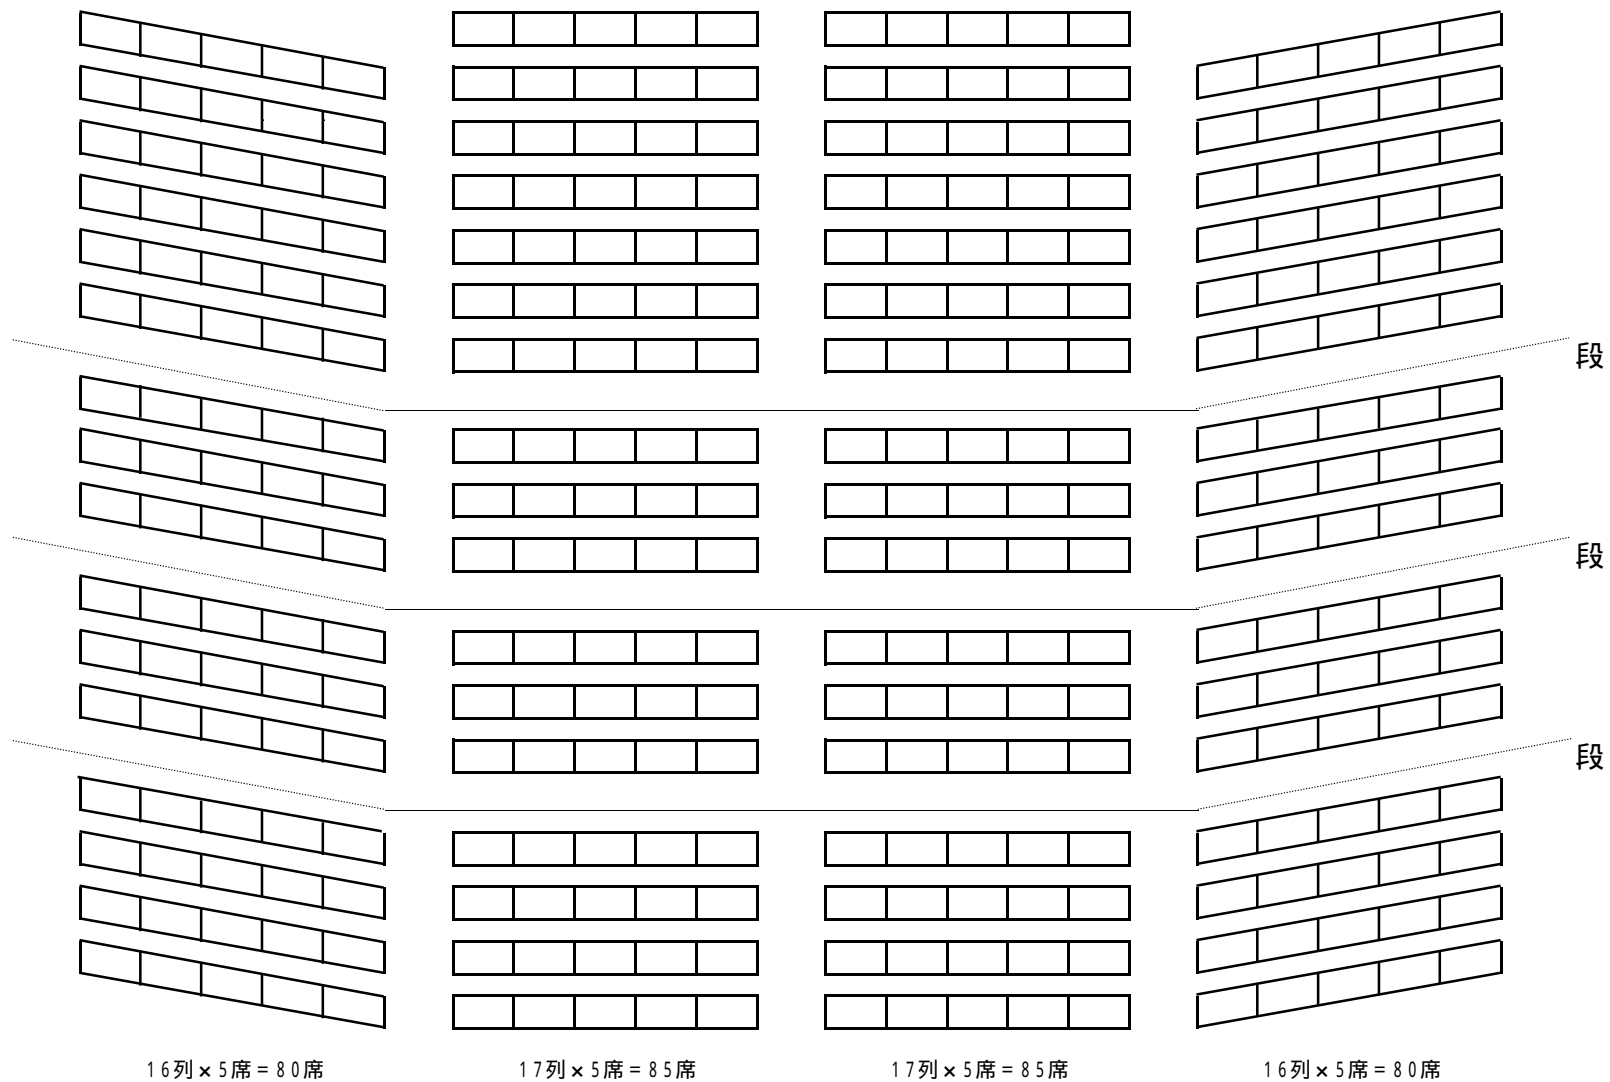

201号教室

御影

演台

16列×5席=80席

17列×5席=85席

17列×5席=85席

16列×5席=80席

330席 ひとつ空き198席
マイク 4系統

203号教室

15列 × 4席 = 60席

15列 × 4席 = 60席

120席 ひとつ空き60席
マイク 2系統

204号教室

13列 × 4席 = 52席

13列 × 4席 = 52席

104席 ひとつ空き52席
マイク 2系統

205号教室

演台

15列 × 5席 = 75席

75席 ひとつ空き45席

206号教室

演台

11列 × 5席 = 55席

55席 ひとつ空き33席

207号教室

演台

11列 × 5席 = 55席

55席 ひとつ空き33席

302号教室

10列×5席=50席

10列×6席=60席

10列×5席=50席