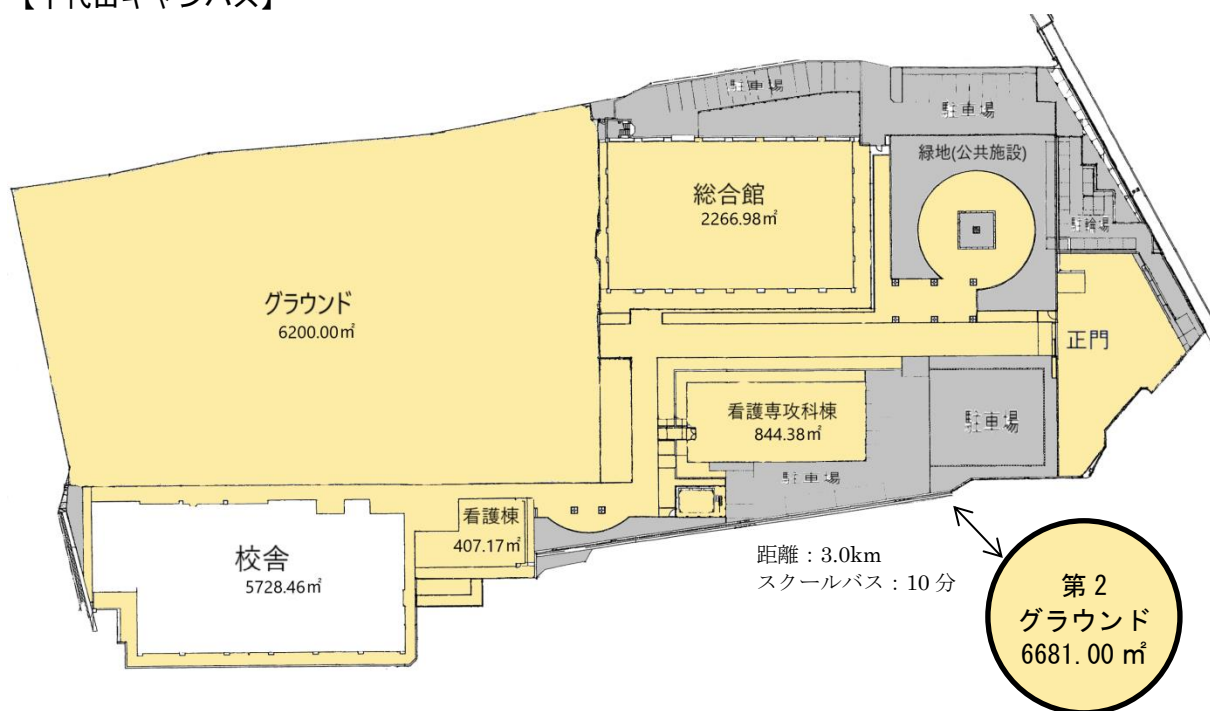

【高野山キャンパス】

【高野山キャンパス】
 〒648-0280 和歌山県伊都
 郡高野町高野山 385 番地
 ・南海高野線 高野山駅から
 5.0km(路線バス約 10分) 最
 寄りバス停から徒歩 300m(約
 4分)

(3) 校舎, 運動場等の配置図

【河内長野キャンパス】

無地…高野山大学文学部教育学科・大阪千代田短期大学 共用部分
 校地面積: 21718.00 m² (うち運動場用地: 4224.00 m²、校舎: 8025.12 m²) (うち所有 0.00 m²、借用 21718.00 m²)
 灰色…校地面積不算入施設用地

【千代田キャンパス】

無地…高野山大学文学部教育学科・大阪暁光高等学校 共用部分
 校地面積: 1264.43 m² (うち運動場用地 0.00 m²、校舎: 141.60 m²) (うち所有 0.00 m²、借用 1264.43 m²)
 黄色…大阪暁光高等学校 専用部分
 校地面積: 23207.56 m² (うち運動場用地: 12881.00 m²、校舎: 9240.27 m²)
 灰色…校地面積不算入施設用地