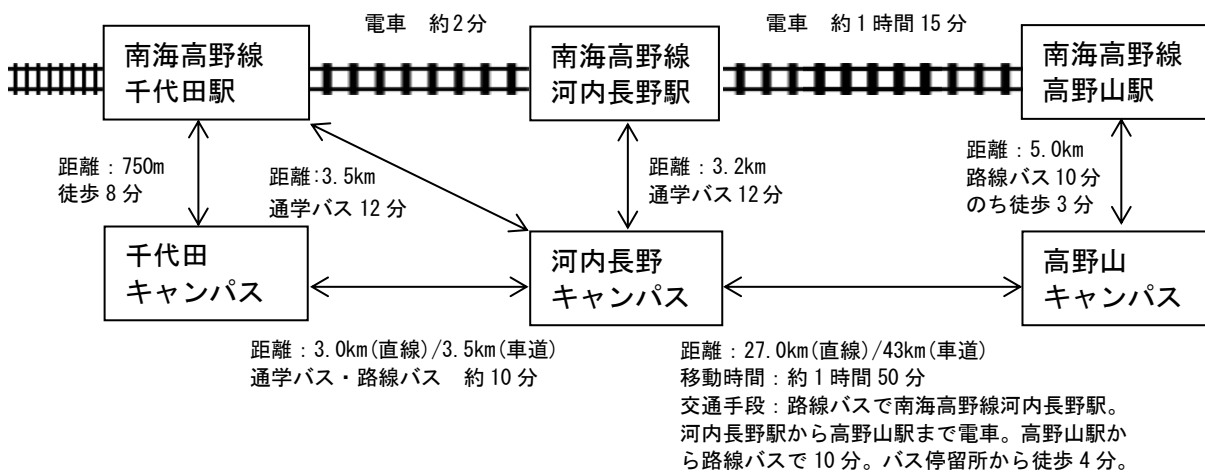

(1) 都道府県内における位置関係の図面

【2以上の校地等それぞれの位置関係】

(2) 最寄り駅からの距離や交通機関がわかる図面

【河内長野キャンパス・千代田キャンパス】

【千代田キャンパス】
 〒大阪府河内長野市楠町西 1090 番地
 ・南海電鉄高野線 千代田駅から
 800m(徒歩 8分)

【河内長野キャンパス】
 〒586-8511 大阪府河内長野市小山田
 町 1685 番地
 ・南海電鉄高野線 河内長野駅から
 3.2km (通学バスで 12分)
 ・南海電鉄高野線千代田駅から
 3.5km(通学バスで約 12分)

【高野山キャンパス】

【高野山キャンパス】
 〒648-0280 和歌山県伊都
 郡高野町高野山 385 番地
 ・南海高野線 高野山駅から
 5.0km(路線バス約 10分) 最
 寄りバス停から徒歩 300m(約
 4分)

(3) 校舎, 運動場等の配置図

【河内長野キャンパス】

無地…高野山大学文学部教育学科・大阪千代田短期大学 共用部分
 校地面積: 21718.00 m² (うち運動場用地: 4224.00 m²、校舎: 8025.12 m²) (うち所有 0.00 m²、借用 21718.00 m²)
 灰色…校地面積不算入施設用地