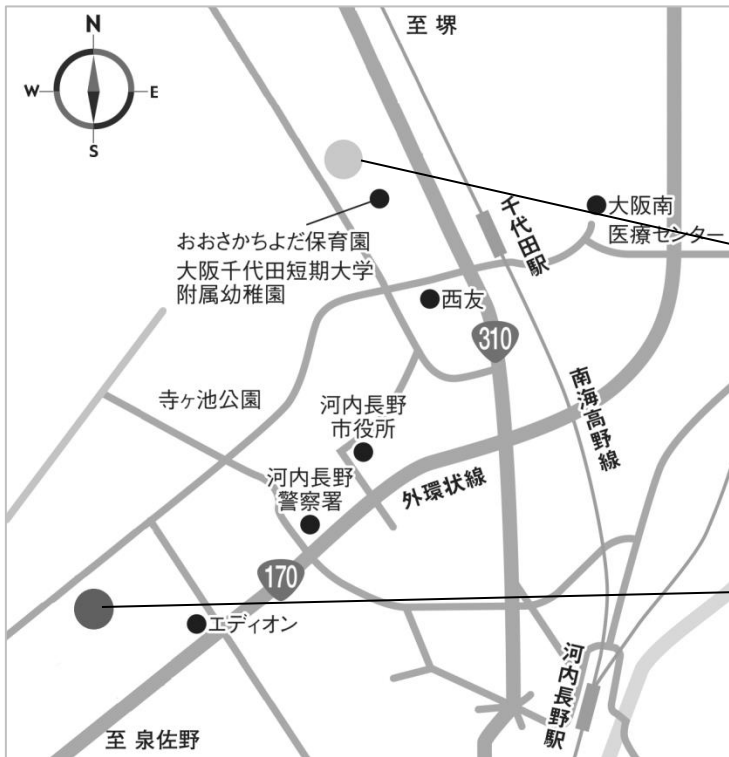

(1) 都道府県内における位置関係の図面

【2以上の校地等それぞれの位置関係】

(2) 最寄り駅からの距離や交通機関がわかる図面

【河内長野キャンパス・千代田キャンパス】

【千代田キャンパス】
 〒大阪府河内長野市楠町西 1090 番地
 ・南海電鉄高野線 千代田駅から
 800m(徒歩 8分)

【河内長野キャンパス】
 〒586-8511 大阪府河内長野市小山田
 町 1685 番地
 ・南海電鉄高野線 河内長野駅から
 3.2km (通学バスで 12分)
 ・南海電鉄高野線千代田駅から
 3.5km(通学バスで約 12分)

【高野山キャンパス】

【高野山キャンパス】
 〒648-0280 和歌山県伊都
 郡高野町高野山 385 番地
 ・南海高野線 高野山駅から
 5.0km(路線バス約 10分) 最
 寄りバス停から徒歩 300m(約
 4分)

(3) 校舎, 運動場等の配置図

【河内長野キャンパス】

無地…高野山大学文学部教育学科・大阪千代田短期大学 共用部分
 校地面積: 21718.00 m² (うち運動場用地: 4224.00 m²、校舎: 8025.12 m²) (うち所有 0.00 m²、借用 21718.00 m²)
 灰色…校地面積不算入施設用地