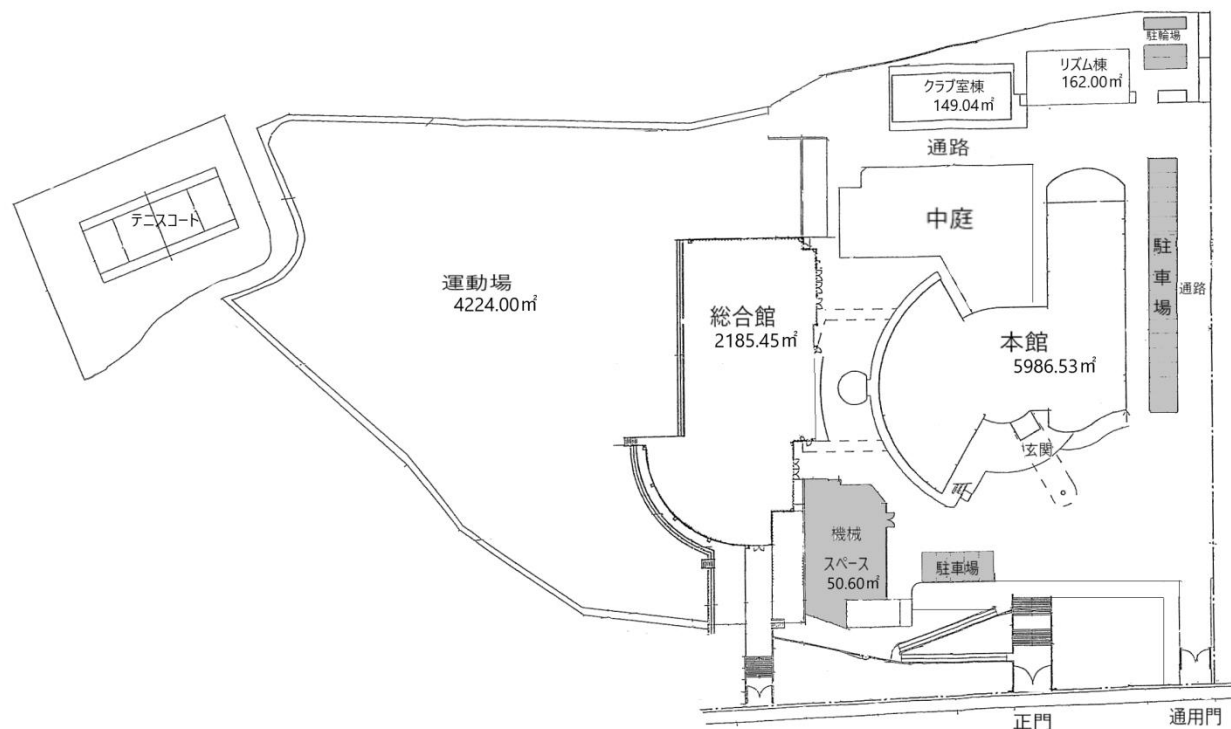

(1) 都道府県内における位置関係の図面

【2以上の校地等それぞれの位置関係】

(2) 最寄り駅からの距離や交通機関がわかる図面

【河内長野キャンパス・千代田キャンパス】

【千代田キャンパス】
 〒大阪府河内長野市楠町西 1090 番地
 ・南海電鉄高野線 千代田駅から
 800m(徒歩 8分)

【河内長野キャンパス】
 〒586-8511 大阪府河内長野市小山田
 町 1685 番地
 ・南海電鉄高野線 河内長野駅から
 3.2km (通学バスで 12分)
 ・南海電鉄高野線千代田駅から
 3.5km(通学バスで約 12分)

【高野山キャンパス】

【高野山キャンパス】
 〒648-0280 和歌山県伊都
 郡高野町高野山 385 番地
 ・南海高野線 高野山駅から
 5.0km(路線バス約 10分) 最
 寄りバス停から徒歩 300m(約
 4分)

(3) 校舎, 運動場等の配置図

【河内長野キャンパス】

無地…高野山大学文学部教育学科・大阪千代田短期大学 共用部分
 校地面積: 21718.00 m² (うち運動場用地: 4224.00 m²、校舎: 8025.12 m²) (うち所有 0.00 m²、借用 21718.00 m²)
 灰色…校地面積不算入施設用地

【千代田キャンパス】

無地…高野山大学文学部教育学科・大阪暁光高等学校 共用部分
 校地面積: 1264.43 m² (うち運動場用地 0.00 m²、校舎: 141.60 m²) (うち所有 0.00 m²、借用 1264.43 m²)
 黄色…大阪暁光高等学校 専用部分
 校地面積: 23207.56 m² (うち運動場用地: 12881.00 m²、校舎: 9240.27 m²)
 灰色…校地面積不算入施設用地

【高野山キャンパス】

無地…高野山大学文学部 教育学科・密教学科共用部分
 校地：24,018㎡(うち運動場用地：0.00㎡、校舎：13342.81㎡)(所有：24018.00㎡、借用：0.00㎡)
 黄色…高野山大学文学部 密教学科 専用部分
 校地：12648.00㎡(うち運動場用地：12648.00㎡、校舎：0.00㎡)(所有：0.00㎡、借用：12648.00㎡)
 灰色…校地面積不算入施設用地